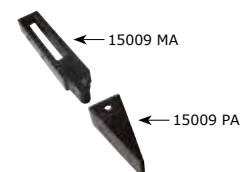

800

Ref.	— —	Grs.		A	B	C	M
15010-A D CA	15	23.200	40	300	820	80	15015T
15010-A I CA	15	23.200	40	300	820	80	15015T
15010-B D CA	15	23.200	40	300	820	80	15015T
15010-B I CA	15	23.200	40	300	820	80	15015T
15008-A D CA	8	5.050	200	295	295	80	15015T
15008-A I CA	8	5.050	200	295	295	80	15015T
15008-B D CA	8	7.830	130	295	465	80	15015T
15008-B I CA	8	7.830	130	295	465	80	15015T
15009	40x60	7.200	135	40	580	80	15015-T
15009-MA	40x50	3.800	250	60	314	80	15009-KIT
15009-PA		1.850	575	67	147	58	15009-KIT
15009-PC		1.850	500	67	147	58	15009-KIT
15009-KIT		65	5.000				
15015-T		300	2.000				

15009: Ambidestra.

PC: Ponta intercambiável cementada (62 HRc).

15015-T composto por: 2 parafusos 1199B1440AESP, 2 passadores 16x60 mm, 2 passadores de 10x60 mm e um casquilho de 30 mm.

15010-A

15008-A

15008-B

15009

15009 MA - PA

DESCOMPACTADOR DE 600

Areja a terra sem a
voltar, deixando
a cobertura vegetal
praticamente intacta.

600

Ref.		Grs.		A	B	C	M
15010-600 A D CA	12	8.630	100	160	600	85	15009-600-KIT
15010-600 A I CA	12	8.630	100	160	600	85	15009-600-KIT
15008-600 A D CA	8	2.900	300	230	200	85	15009-600-KIT
15008-600 A I CA	8	2.900	300	230	200	85	15009-600-KIT
15009-600-KIT		250	2.000				
15009-600 A	40x50	5.000	170	40	532	85	15009-600-KIT