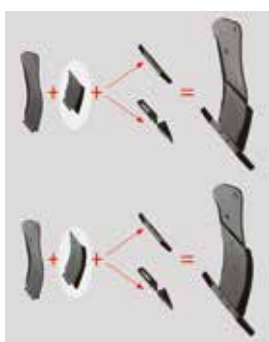

4

GRADE

5

CHARRUA

2.1

Descompactador
dentes corvos

DESCOMPACTADOR DE 800

Areja a terra sem a voltar, deixando a cobertura vegetal praticamente intacta.

800

Ref.	— —	Grs.		A	B	C	M
15010-A D CA	15	23.200	40	300	820	80	15015T
15010-A I CA	15	23.200	40	300	820	80	15015T
15010-B D CA	15	23.200	40	300	820	80	15015T
15010-B I CA	15	23.200	40	300	820	80	15015T
15008-A D CA	8	5.050	200	295	295	80	15015T
15008-A I CA	8	5.050	200	295	295	80	15015T
15008-B D CA	8	7.830	130	295	465	80	15015T
15008-B I CA	8	7.830	130	295	465	80	15015T
15009	40x60	7.200	135	40	580	80	15015-T
15009-MA	40x50	3.800	250	60	314	80	15009-KIT
15009-PA		1.850	575	67	147	58	15009-KIT
15009-PC		1.850	500	67	147	58	15009-KIT
15009-KIT		65	5.000				
15015-T		300	2.000				

15009: Ambidestra.

PC: Ponta intercambiável cementada (62 HRc).

15015-T composto por: 2 parafusos 1199B1440AESP, 2 passadores 16x60 mm, 2 passadores de 10x60 mm e um casquilho de 30 mm.

15010-A

15008-A

15008-B