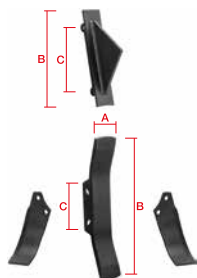

15009: Ambidestra.

PC: Ponta intercambiável cementada (62 HRc).

15015-T composto por: 2 parafusos 1199B1440AESP, 2 passadores 16x60 mm, 2 passadores de 10x60 mm e um casquilho de 30 mm.

15010-A

15008-A

15008-B

15009: Ambidestra.

15009-600 KIT composto por: 2 parafusos 1199B1440, 2 passadores 14 x 50 mm, 2 passadores de 5 x 50 mm e um casquilho de 30 mm.

15010-600

15008-600

15009-600 A

15009-600 KIT

MASCHIO GASPARDO ARTIGLIO

Maschio Gaspardo

Ref. Original	Ref.	↔	A	B	C	Braço	Grs.			F
R17620860	1494 D	10	237	145	56		1.680	24	1.848	360
R17620870	1494 I	10	237	145	56		1.680	24	1.848	360
R17820061	15101 SA		70	345	230		4.250		100	100
R17820661	15101 PA	20	70	460	90-110	35	5.800		100	100
	15101 PB	20	70	460	90-110	30	5.700		100	100
	15101 PC	20	70	460	90-110	32	5.700		100	100
	15101 PD	20	70	460	90-110	40	5.700		100	100
R17622960	15101 PG	20	70	460	60-78	35	5.870		100	100