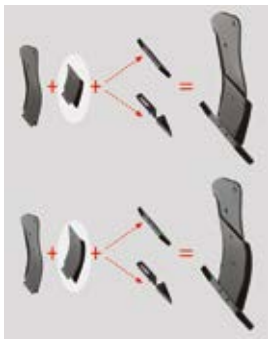

4

GRADA

5

ARADO

2.1

Descompactador

DESCOMPACTADOR DE 800

Ahueca la tierra sin voltearla, dejando la cubierta vegetal prácticamente intacta.

Ref.	— —	Grs.		A	B	C	M
15010-A D CA	15	23.200	40	300	820	80	15015T
15010-A I CA	15	23.200	40	300	820	80	15015T
15010-B D CA	15	23.200	40	300	820	80	15015T
15010-B I CA	15	23.200	40	300	820	80	15015T
15008-A D CA	8	5.050	200	295	295	80	15015T
15008-A I CA	8	5.050	200	295	295	80	15015T
15008-B D CA	8	7.830	130	295	465	80	15015T
15008-B I CA	8	7.830	130	295	465	80	15015T
15009	40x60	7.200	135	40	580	80	15015-T
15009-MA	40x50	3.800	250	60	314	80	15009-KIT
15009-PA		1.850	575	67	147	58	15009-KIT
15009-PC		1.850	500	67	147	58	15009-KIT
15009-KIT		65	5.000				
15015-T		300	2.000				

15009: Ambidextra

PC: Punta Intercambiable cementada (62HRc)

15015-T se compone de: 2 tornillos 1199B1440AESP, 2 pasadores 16x60 mm, 2 pasadores de 10x60 mm y un casquillo de 30 mm.

DESCOMPACTADOR DE 600